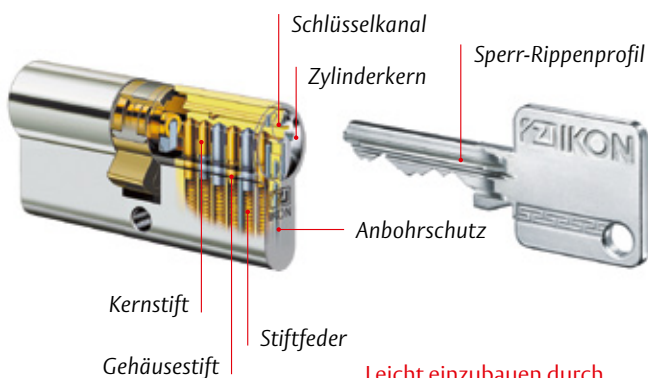

Je besser der
Schließzylinder,
desto sicherer
die Tür!

Sicherheitszylinder
SK6-1RP04

ASSA ABLOY

IKON – der Erfinder des
heute weltweit eingesetzten
Profilzylinders

ASSA ABLOY, the global
leader in door opening
solutions

IKON System SK6-1RP04 6+2 Stiftzuhaltungen

Leicht einzubauen durch genormte Bauform!

VdS Home, optional Klasse B

Passgenauer Einbau verhindert Abbrechen

DIN-Gütezeichen

Anbohrschutz

Legitimation zur Nachbestellung beim Hersteller